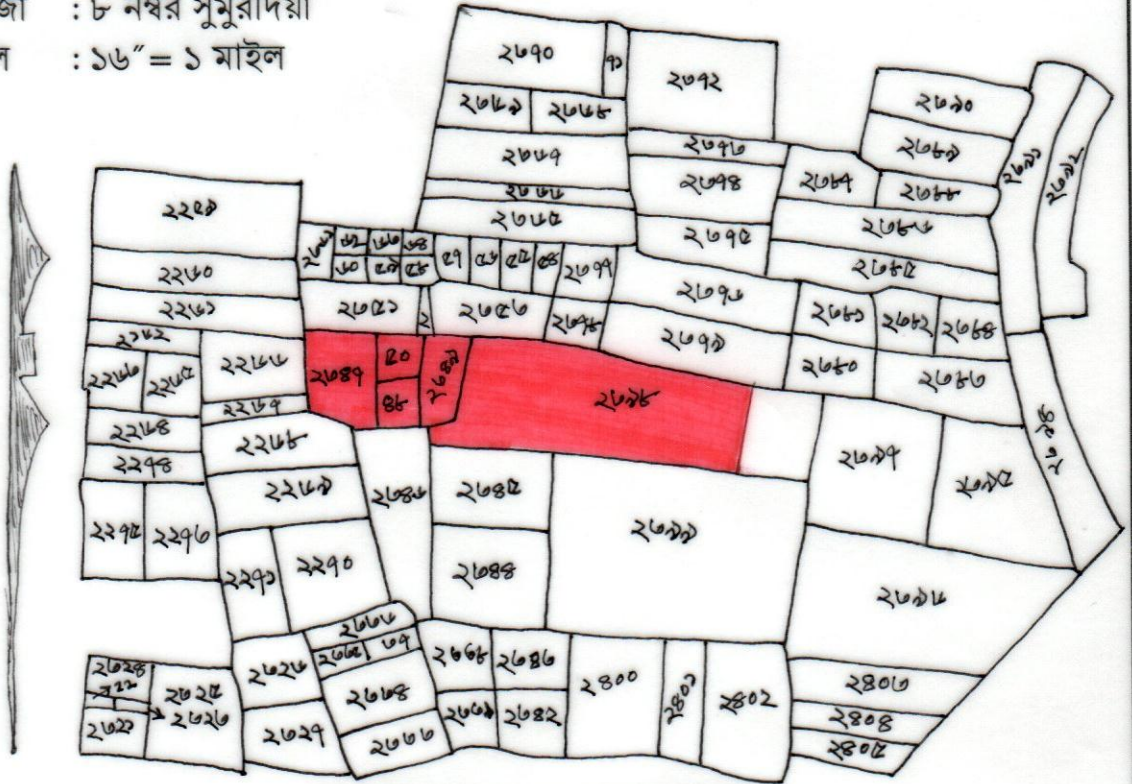

চুয়াডাঙ্গা পৌরসভার বর্জ্য ব্যবস্থাপনা উন্নয়নের জন্য অধিগ্রহণকৃত জমির স্কেচম্যাপ

জেলা : চুয়াডাঙ্গা

সাংকেতিক: অধিগ্রহণকৃত জমির চিহ্ন: ■

উপজেলা : চুয়াডাঙ্গা সদর

মৌজা : ৮ নম্বর সুমুরদিয়া

স্কেল : ১৬" = ১ মাইল

‘তফসিল (আরএস রেকর্ড মোতাবেক)’

মৌজা	খতিয়ান নম্বর	দাগ নম্বর	দাগে মোট জমির পরিমাণ (একর)	অধিগ্রহণকৃত জমির পরিমাণ (একর)	মন্তব্য
৮ নম্বর সুমুরদিয়া	৮৫	২৩৯৮	২.৪৭	২.০২	আংশিক
	৫৬০	২৩৪৭	০.৩৭	০.৩৭	পূর্ণ
		২৩৪৮	০.১৭	০.১৭	পূর্ণ
		২৩৪৯	০.২৭	০.২৭	পূর্ণ
		২৩৫০	০.১৭	০.১৭	পূর্ণ
অধিগ্রহণকৃত মোট জমির পরিমাণ:				৩.০০	—

কথায়: তিন দশমিক শূন্য শূন্য একর।

সত্যেন্দ্র নাথ সরকার
সচিব
উনি অধিগ্রহণ শাখা
চুয়াডাঙ্গা

মোঃ সাফায়েতুল ইসলাম
কানুনগো (অফিসার)
ভূমি অধিগ্রহণ শাখা
চুয়াডাঙ্গা

শিবালী সরকার
ভূমি অধিগ্রহণ অফিসার
চুয়াডাঙ্গা